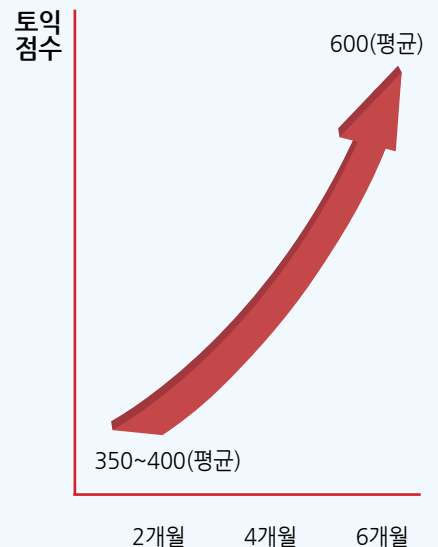

‘12년 잠자던 내 안의 영어, 1년안에 깨우자!’
RIEP 영어 집중 교육 프로그램

미국 대학 유학생용 프로그램을 모델로 한,
국내 최고 영어 집중 교육 프로그램

국제기숙사에서 생활하며
외국어 생활 원어민 교수의 개인 지도를 통해
100% 영어수업가능

해외 우수대학과의 2+2, 3+1 exchange 프로그램

미국

University of Mississippi
Georgia Institute of Technology
Arizona State University (3+1+1 석사연계 프로그램)
The University of North Carolina at Pembroke