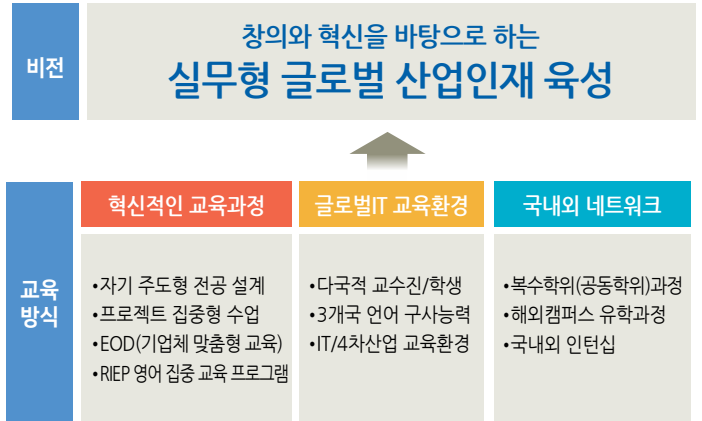

해외 우수대학과의 2+2, 3+1 exchange 프로그램

미국

University of Mississippi
Georgia Institute of Technology
Arizona State University (3+1+1 석사연계 프로그램)
The University of North Carolina at Pembroke

중국

북경대학 (중국 1위 대학, 3+1+2 석사연계과정)
북경외국어대학교
남경대학교
사천대학교
하북대학교

대만

정의대학교

우수대학으로의 어학연수 (1학기 또는 1년)

미국

University of Mississippi, St. Cloud State University,
Fairmont State University

필리핀

Battan Peninsula State University

중국

북경이공대학교, 사천대학교, 남경대학교, 하북대학교,
소주대학교, 황산대학교, 남경효장대학교

글로벌 특성화 학과만의 특별 프로그램

미국 Top 10, Northwestern University 대학에서의 Marketing Certificate Program

※ 대학별 상황으로 변동가능성 있음, 자세한 사항은 우송대 홈페이지 참고

글로벌 특성화 학과 비전 및 교육방식

글로벌 특성화 학과의 특별한 교육환경

- 다양한 국가와 기업과의 폭넓은 글로벌 Exchange 프로그램
  - 해외 우수대학과 기업으로 2+2, 3+1 유학 및 해외인턴십 프로그램
  - 외국인 교수님의 100% 영어 강의
- 해외 명문대 출신의 국제적 교수진 영입
- 산업수요 부응 트랙별 자기설계에 의한 교과과정 이수
- 세계 최고 석학으로 구성된 글로벌 네트워크 보유(「해외자문단」 「해외자문위원단 : Dipark Jain (前 인시아드 경영대학 학장 등)」)
- 강의, 연구, (창업)실습, 휴게 공간이 함께하는 최첨단 신축 학사

※ 일부 내용은 변경될 수 있으니, 우송대 홈페이지를 참고 바람.